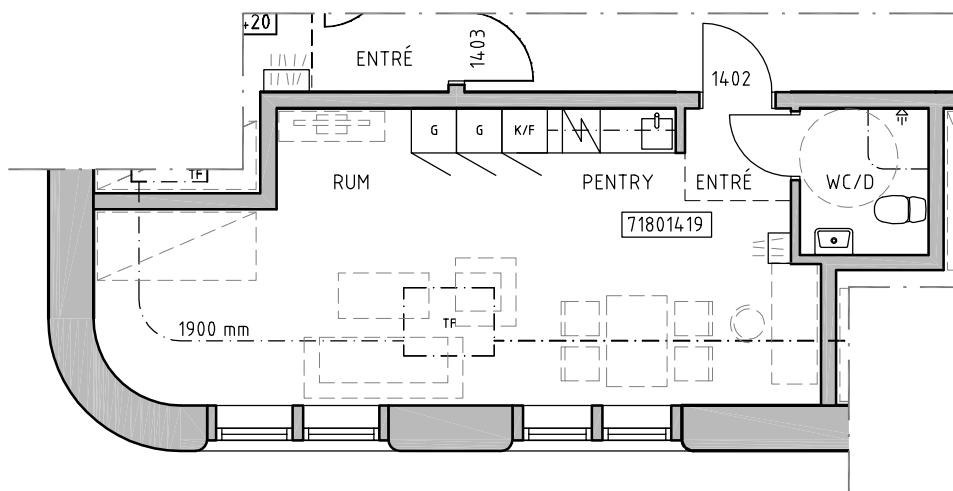

Lägenhet 1402  
 Plan 6  
 71801419  
 1 rok. Area 37 kvm

SKALA 1:100 (A4) METER

K/F KYL/FRYS  
 G GARDEROB  
 ST STÄDSKÅP  
 K/LK KLÄDKAMMARE