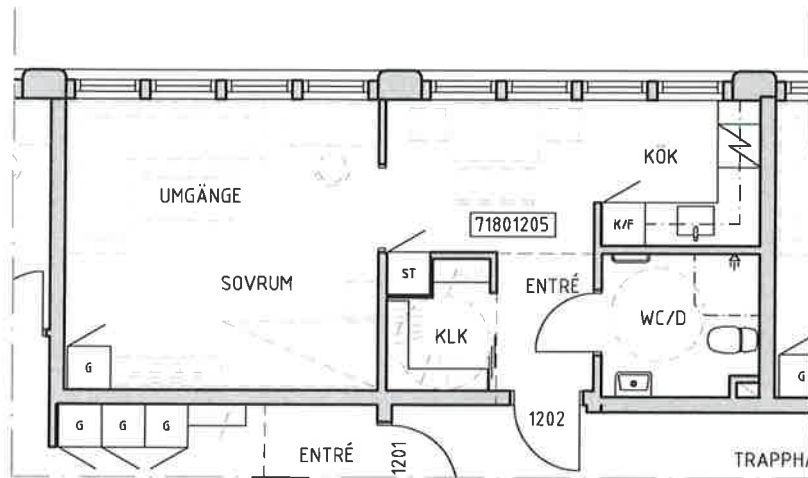

Lägenhet 1202

Plan 4

71801205

1 rok. Area 39 kvm

SKALA 1:100 (A4) METER

K/F KYL/FRYS  
G GARDEROB  
ST STÄDSKÅP  
KLK KLADKAMMARE